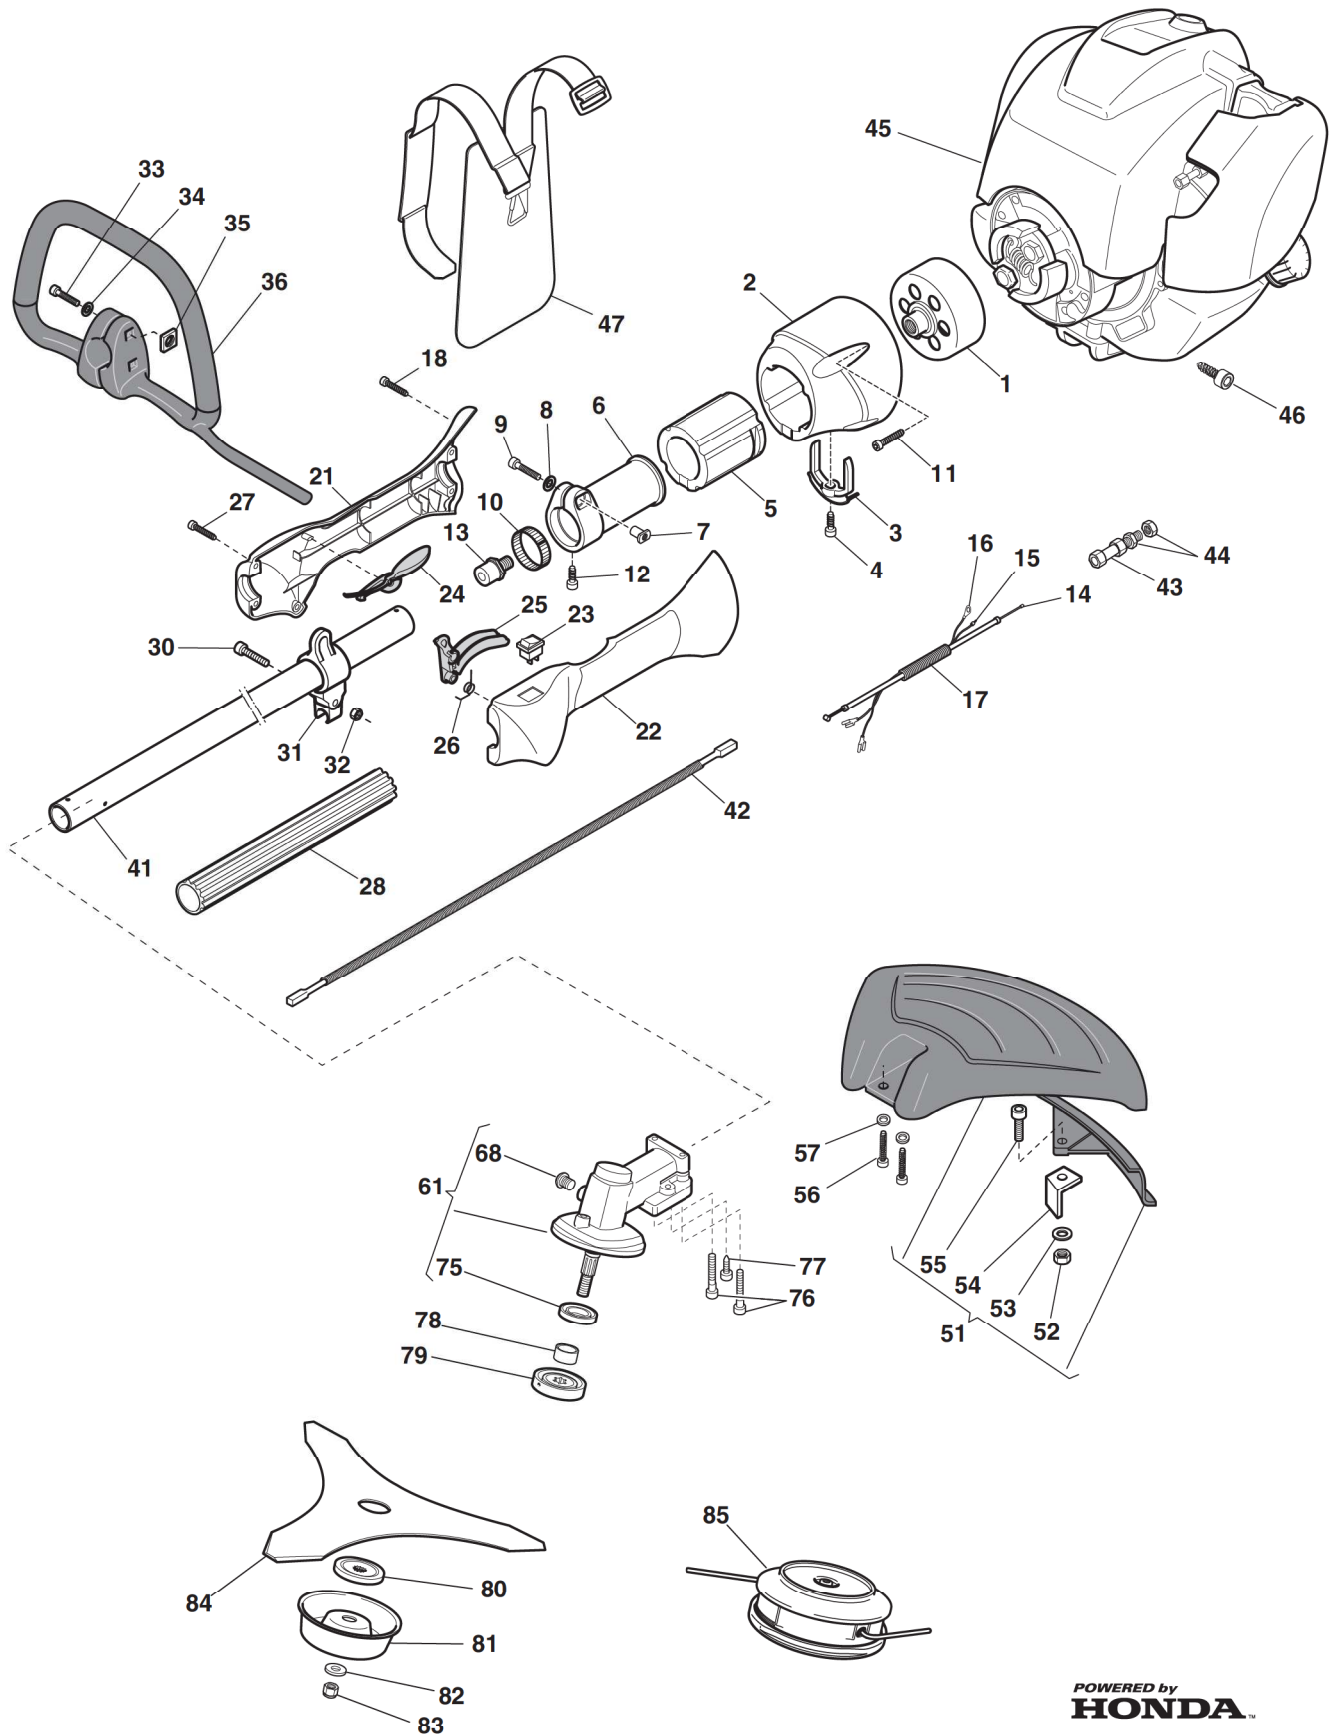

STAR

28H

2008

301.0

1 / 3

POWERED by HONDA

POS.	CODE	Q.TY	DESCRIZIONE	DESCRIPTION	DESCRIPTION	BESCHREIBUNG	REMARKS
1	83050004/0	1	ASS. CAMPANA FRIZIONE	DRUM ASS'Y, CLUTCH	CLOCHE EMBRAYAGE	SET KUPPLUNGSGLOCKE	
2	23782005/0	1	ASS.SUPPORTO TRASM.	SUPPORT TRASM.ASSY	ENS.SUPPORT TRANSM.	GETRIEBEPLATTFORM	
3	23232001/0	1	FORCELLA	FORK	FOURCHE	GABEL	
4	2123100	1	VITE	SCREW	VIS	SCHRAUBE	
5	23275000/0	1	GOMMINO	GROMMET	CAOUTCHOUC	GUMMI	
6	23782003/0	1	SUPPORTO	SUPPORT	SUPPORT	HALTER	
7	3643470	1	BOCCOLA	BUSHING	DOUILLE	BÜCHSE	
8	2312020	1	ROSETTA	WASHER	RONDELLE	SCHEIBE	
9	2135040	1	VITE	SCREW	VIS	SCHRAUBE	
10	3180560	1	RIDUZIONE	REDUCTION	RÉDUCTION	REDUZIERSTÜCK	
11	2135150	4	VITE	SCREW	VIS	SCHRAUBE	
12	2123100	1	VITE	SCREW	VIS	SCHRAUBE	
13	23445258/0	1	MOZZO CUSCINETTO	BEARING HUB	MOYEU ROULEMENT	LAGERNABE	
14	23066000/0	1	CAVO ACCELERATORE	WIRE ASS.Y	CÂBLE ACCÉLÉR.	STARTERKABEL	
15	23065000/0	1	CAVO BOBINA-INTER- RUTTORE	COIL-SWITCH CABLE	CÂBLE BOBINE-INTER- RUPT.	SPULENDRAHT-SCHAL- TER	
16	23065004/0	1	CAVO MASSA	EARTH CABLE	CÂBLE MASSE	ERDUNGSKABEL	
17	23290000/0	1	GUAINA CAVI	WIRE SHEATH	GAINÉ CÂBLES	KABELMANTEL	
18	2123100	1	VITE	SCREW	VIS	SCHRAUBE	
21	23700002/0	1	IMPUGNATURA DESTRA	RIGHT HANDGRIP	BRANCHE DRO.	RECHTE GRIFF	
22	23700003/0	1	IMPUGNATURA SINISTRA	LEFT HANDGRIP	BRANCHE GAU.	LINKE GRIFF	
23	3210970	1	INTERRUTTORE STOP	STOP SWITCH	INTERRUPTEUR D'ARRÊT	STOP-SCHALTER	
24	23315055/0	1	LEVA DI SICUREZZA	SAFETY LEVER	LEVIER DE SÉCURITÉ	SICHERHEITSHABEL	
25	23315054/0	1	LEVA ACCELERATORE	THROTTLE LEVER	LEVIER ACCÉLÉRATEUR	GASHEBEL	
26	23430551/1	1	MOLLA LEVA ACCELE- RATORE	SPRING	RESSORT	FEDER GASHEBEL	
27	2123030	4	VITE	SCREW	VIS	SCHRAUBE	
28	23170000/0	1	DISTANZIALE	SPACER	ENTRETOISE	THERMOISOLIERUNG	
30	2135040	1	VITE	SCREW	VIS	SCHRAUBE	
31	23780000/0	1	SUPPORTO BRETTELE	HARNESS SUPPORT	SUPPORT HARNAIS	GURTZEUGHALTER	
32	2412030	1	DADO	NUT	ECROU	MUTTER	
33	2135050	2	VITE	SCREW	VIS	SCHRAUBE	
34	2312090	2	ROSETTA	WASHER	RONDELLE	SCHEIBE	
35	2461030	2	DADO	NUT	ECROU	MUTTER	
36	23300001/0	1	IMPUGNATURA ANTE- RIORE	FRONT HANDLE	POIGNÉE AVANT	HANDGRIFF VORNE	
41	4252880	1	ASS. TUBO TRASMISS.	TRANSMISSION PIPE ASS.Y	ENS.TUBE TRANSM.	SET ROHR PULSE	
42	4630101	1	ASS. ALBERO TRASMISS- SIONE	TRANSMISSION SHAFT ASS.Y	ENS.ARBRE TRANSM.	SET ANTRIEBSWELLE	
43	3630600/1	1	REGISTRO CAVO ACCLE- RATORE	THROTTLE CABLE ADJU- STER	REGISTRE	REGLER	
44	2412090	2	DADO	NUT	ECROU	MUTTER	
45	*	1	MOTORE	ENGINE	MOTEUR	MOTOR	Honda GX 25
46	2135020	1	VITE	SCREW	VIS	SCHRAUBE	
47	4253460	1	BRETELLA	HARNESS	HARNAIS	GURTZEUG	
51	8563570	1	ASS. PARASPRUZZI	SAFETY COVER ASS.Y	ENS. CAPOT ANTI- PROJECTIONS	SET SPRITZSCHUTZ	
52	2432040	1	DADO	NUT	ECROU	MUTTER	
53	2312150	1	ROSETTA	WASHER	RONDELLE	SCHEIBE	
54	3615000	1	LAMIERINO TAGLIAFILO	LINE CUTTER	COUPE-FIL	DRAHTSCHERENBLECH	
55	2135030	1	VITE	SCREW	VIS	SCHRAUBE	
56	2135060	2	VITE	SCREW	VIS	SCHRAUBE	
57	2312150	2	ROSETTA	WASHER	RONDELLE	SCHEIBE	